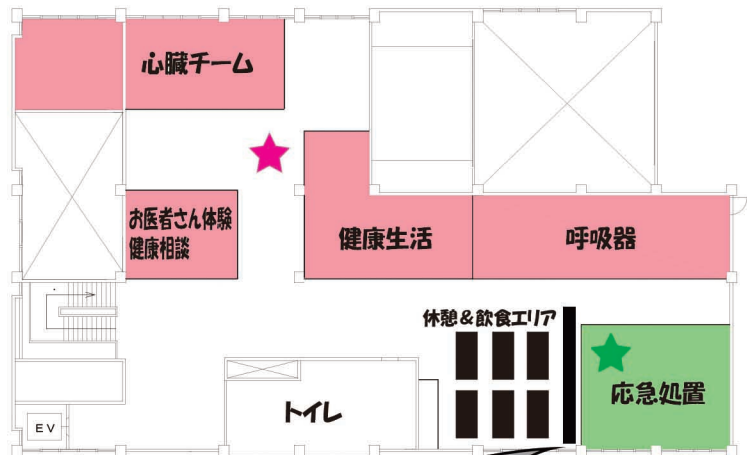

盲導犬

車いす・
妊婦体験

科学体験
めぐるみ病院

★
大研修室

医学部管理棟
(フラテ会館)

フラテホール

講演会の会場
6/8(日) 13:30~

ドクターヘリはここに集合!
6/8(日) 9:30~の限定イベントだよ!

医学部図書館2階

国際連携室の展示

医学部図書館3階

性感染症や多様な性のかたちなど、
性に関する様々な展示

東洋医学研究会

薬膳カレーを販売!!

★のついているところでシールがもらえるよ。
シールをゲットしてプレゼントを貰おう!