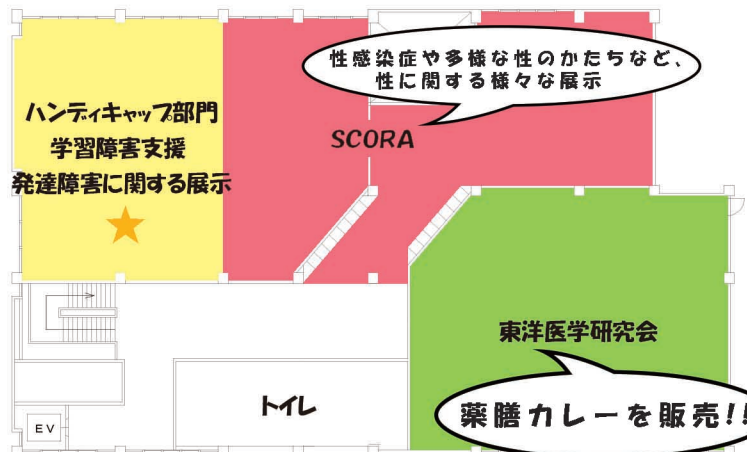

第53回医学展 企画配置図

場外企画

模擬店詳細(開店日)

卓球部(土・日)

キンキンに
冷えてやがる...!
(かき氷)

水泳部(日)

嵐を呼ぶ!w
山ちゃんのうどん
エクスプレス

ハンドボール部

(木・土・日)
ホルモンと焼きそば

バドミントン部

(土・日)
あいすキュウリ
(一本漬け)

メインストリート

模擬店企画

民間救急車

噴水

献血

盲導犬

車いす・
妊婦体験

科学体験
めぐるみ病院

★
大研修室

医学部管理棟
(フラテ会館)

フラテホール

講演会の会場
6/8(日) 13:30~

ドクターヘリはここに集合!
6/8(日) 9:30~の限定イベントだよ!

医学部図書館2階

国際連携室の展示

医学部図書館3階

性感染症や多様な性のかたちなど、
性に関する様々な展示

東洋医学研究会

薬膳カレーを販売!!

★のついているところでシールがもらえるよ。
シールをゲットしてプレゼントを貰おう!